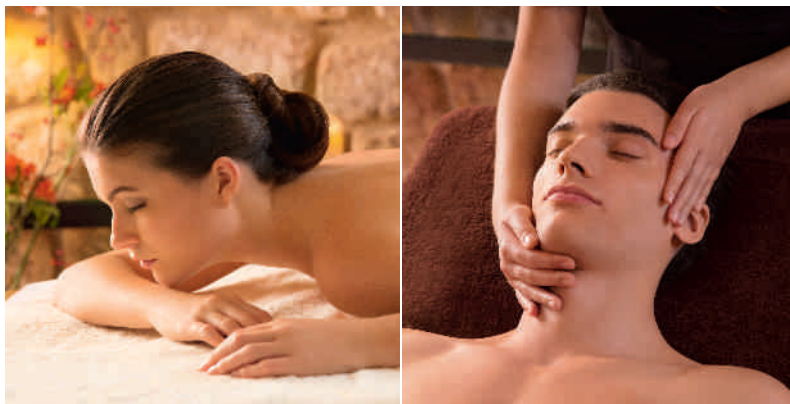

LES SOINS VISAGE

FACIAL TREATMENTS

■ LE SOIN VISAGE ÉCLAT IMMÉDIAT AUX FLEURS

Réveiller la peau et lui redonner éclat et douceur.

INSTANT RADIANCE FACE TREATMENT WITH FLOWERS _ Awake the skin, and restore radiance and softness.

30 MIN | 55 €

■ LE SOIN VISAGE FONDAMENTAL PERSONNALISÉ

Après avoir effectué votre diagnostic de peau, l'hôtesse vous conseillera le soin adapté aux besoins de votre peau.

THE PERSONALISED FUNDAMENTAL FACE TREATMENT _ After your skin diagnosis, your Spa therapist will advise you on the treatment most suited to your skin needs.

45 MIN | 88 €

■ LE SOIN VISAGE D'EXCEPTION PERSONNALISÉ

Après avoir effectué votre diagnostic de peau, l'hôtesse vous conseillera le soin adapté aux besoins de votre peau.

THE PERSONALISED EXCEPTIONAL FACE TREATMENT _ After your skin diagnosis, your Spa therapist will advise you on the treatment most suited to your skin needs.

1H15 | 133 €