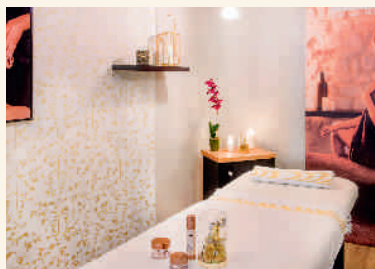

(Combinaisons possibles : Soins Visage & Soins Corps; Soins Visage & NUXE Massage®; Soins Corps & NUXE Massage®)

1H30 | 155 €

■ ESCAPADE SÉRÉNITÉ

Deux grands soins de prestige pour une sérénité totale.

SERENITY ESCAPE _ Two major prestigious treatments for total serenity.

— NUXE MASSAGE® D'1H15 AU CHOIX _ 1H15
— SOIN VISAGE D'EXCEPTION PERSONNALISÉ _ 1H15

2H30 | 220 €

LES SOINS EN DUO

DUO TREATMENTS

■ ESCAPADE COCOONING

Découvrir l'univers NUXE Spa à deux.

COCOONING ESCAPE _ Discover the NUXE Spa universe for two.